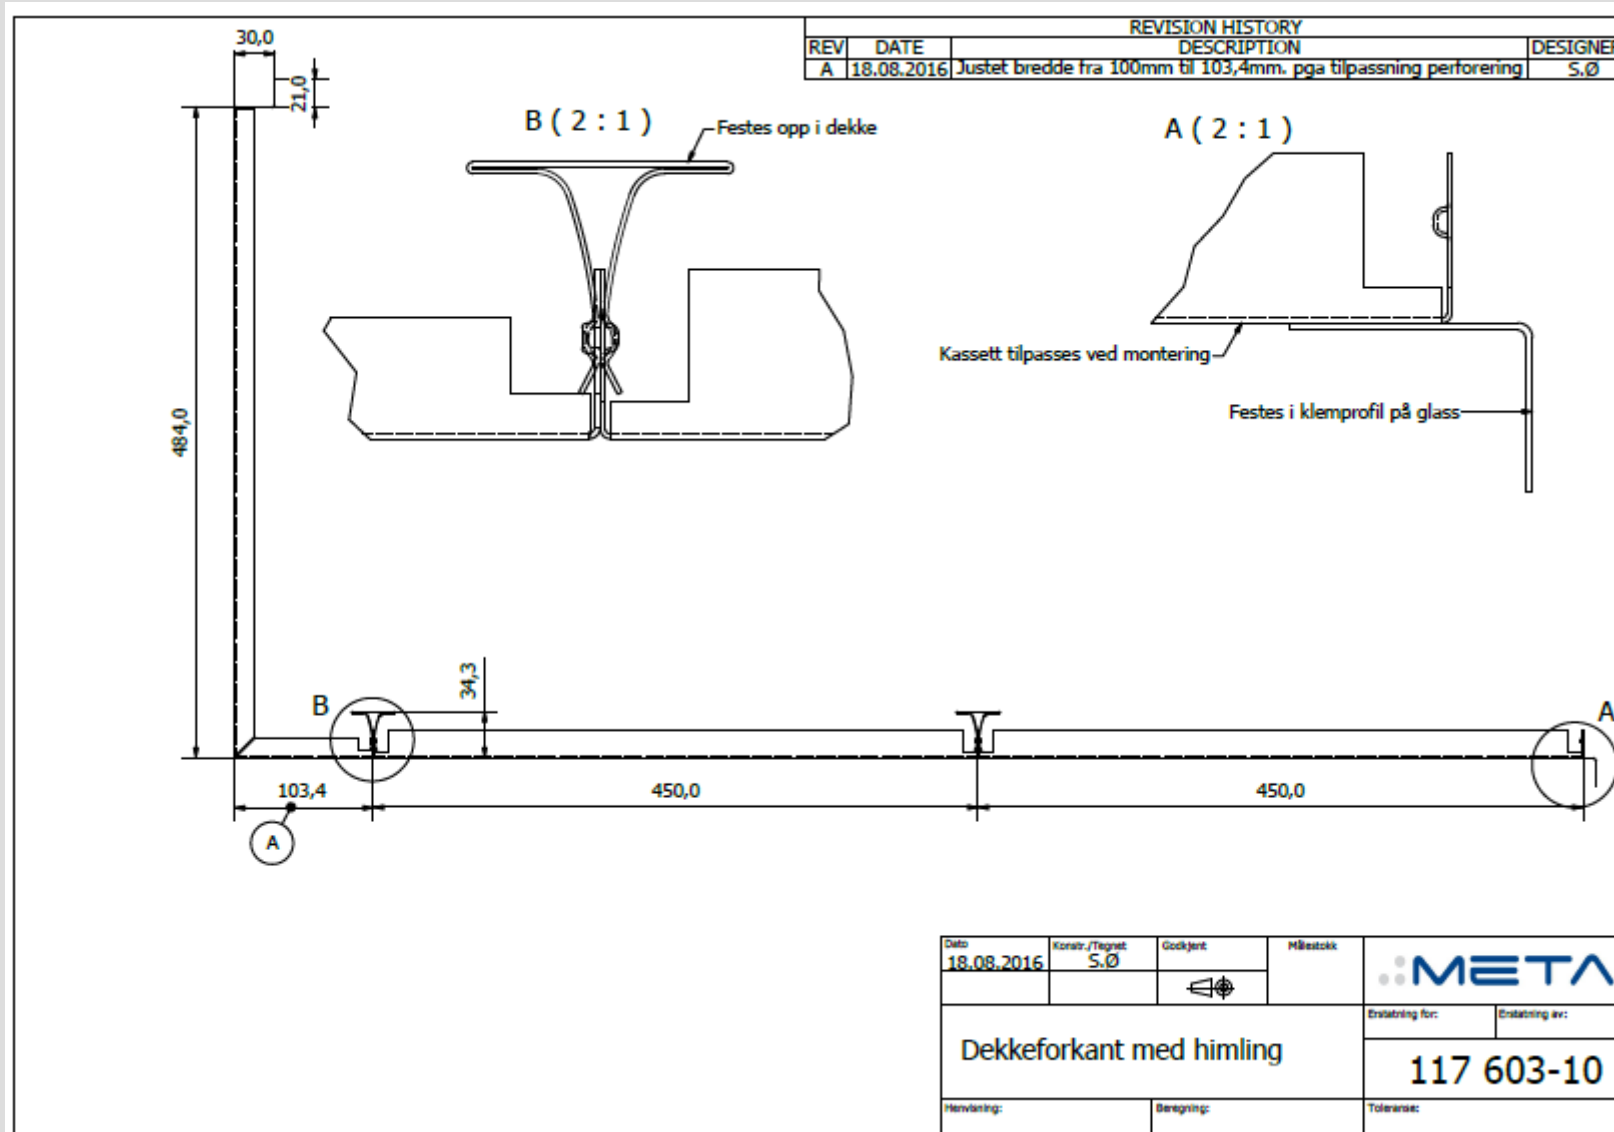

# VEGGKASSETTER-ABSORBENTER

Dato	Konstr./Tegnet	Godkjert	Målestokk	
18.08.2016	S.Ø			
Dekkeforkant med himling				Erstatning for:
				Erstatning av:
				117 603-10
Henviing:		Beregning:	Toleranse:	